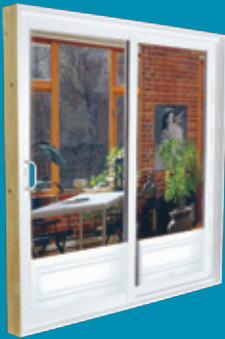

distinction et performance

OPTION TERRASSE